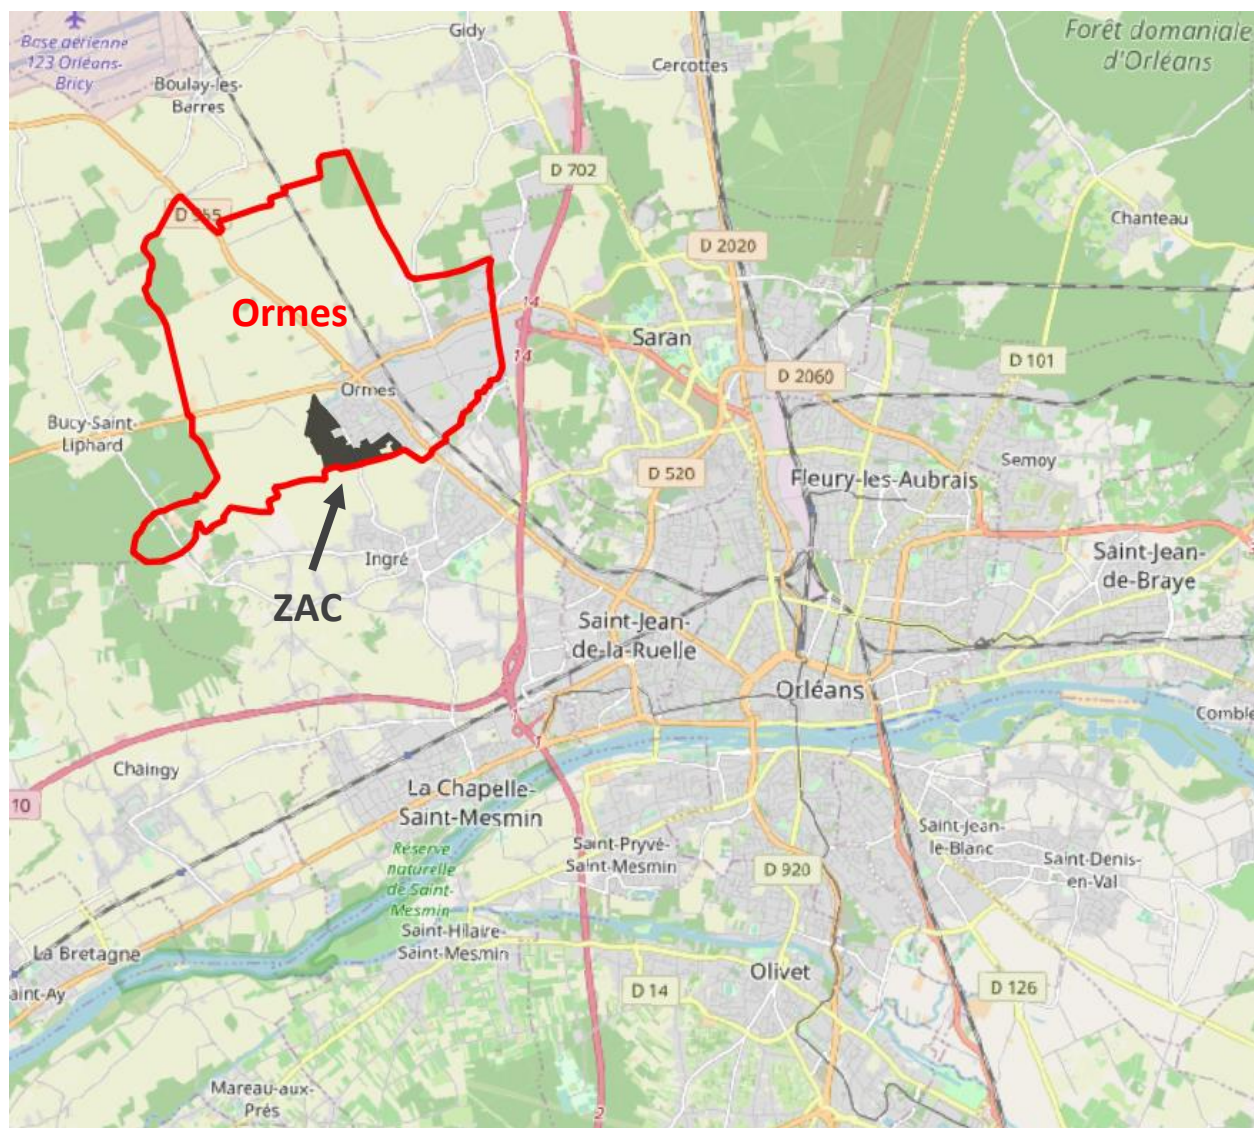

# Zone d'Aménagement Concerté de la Vallée d'Ormes

2

Dossier de création  
Plan de situation

Document approuvé par le Conseil Municipal  
en date du 11 octobre 2022

---

## SOMMAIRE

<b>Plan de situation de la commune d'Ormes .....</b>	<b>2</b>
<b>Plan de la situation dans l'agglomération d'Orléans .....</b>	<b>3</b>
<b>Plan de situation à l'échelle locale .....</b>	<b>4</b>

## PLAN DE SITUATION DE LA COMMUNE D'ORMES

Fond de plan : Carte IGN

## PLAN DE LA SITUATION DANS L'AGGLOMERATION D'ORLEANS

Fond de plan : Carte OpenStreetMap