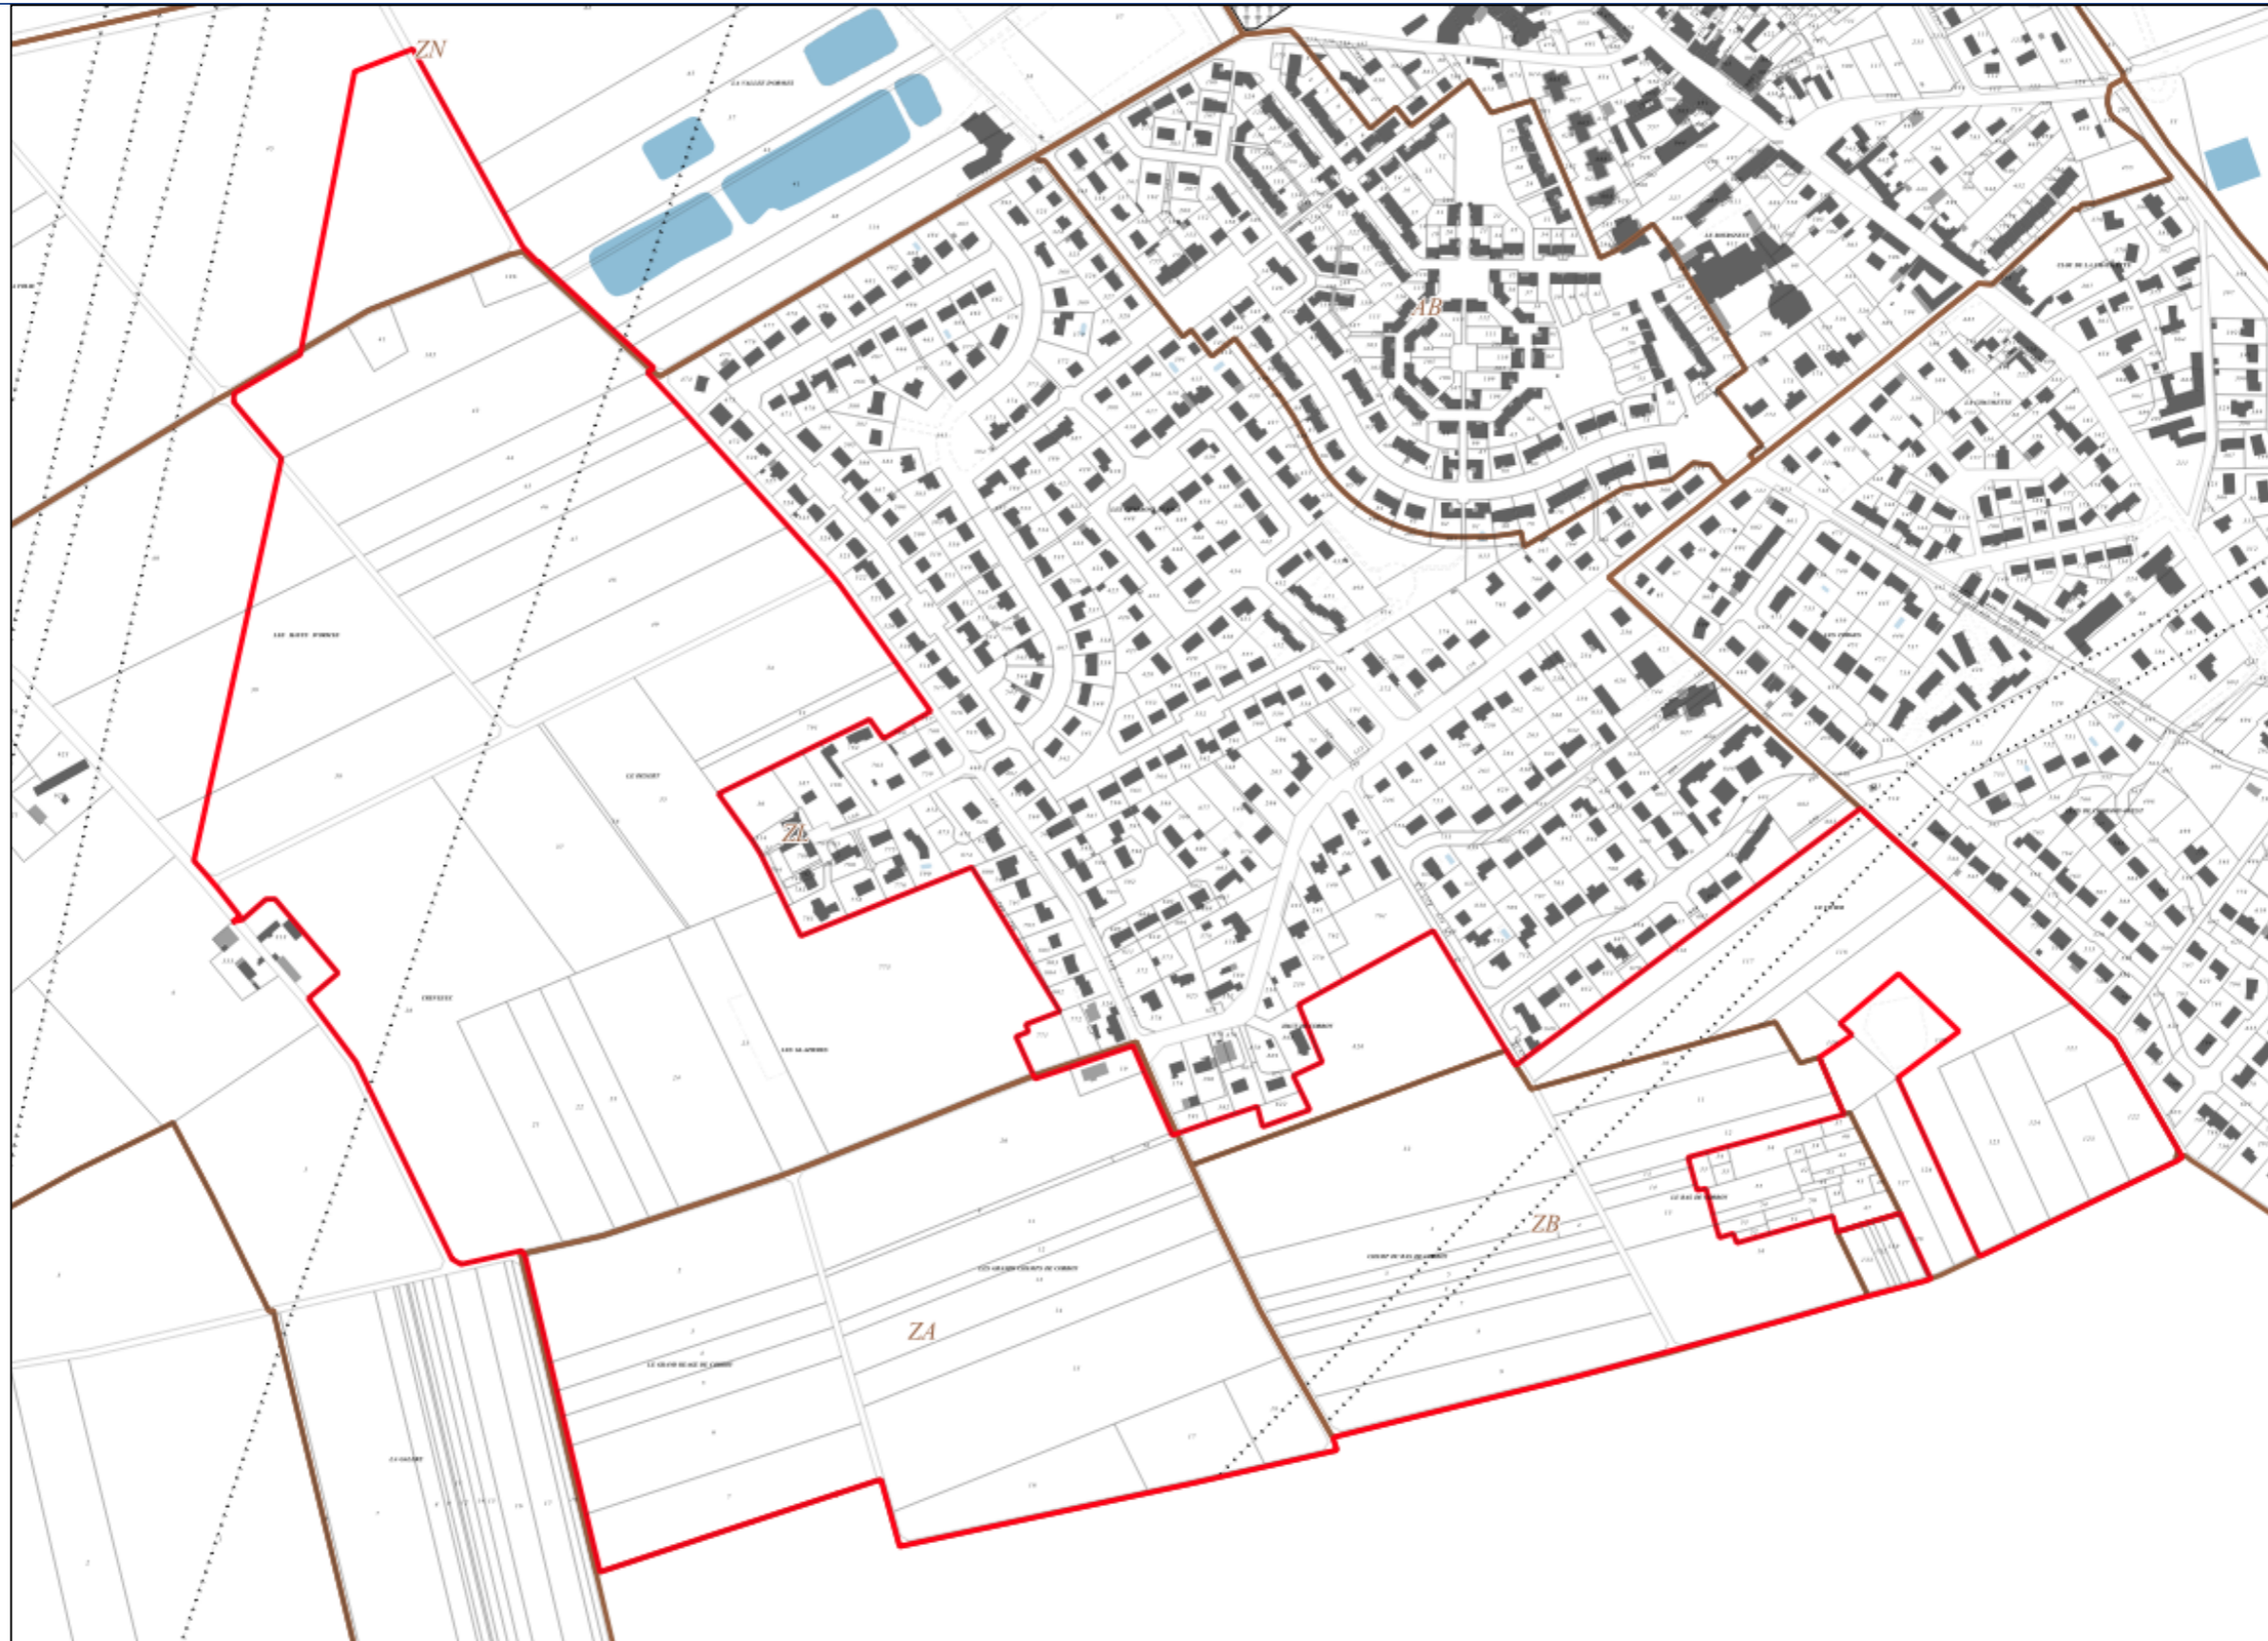

PLAN CADASTRAL DE LA ZAC DE LA VALLEE D'ORMES

Fond de plan : Cadastre